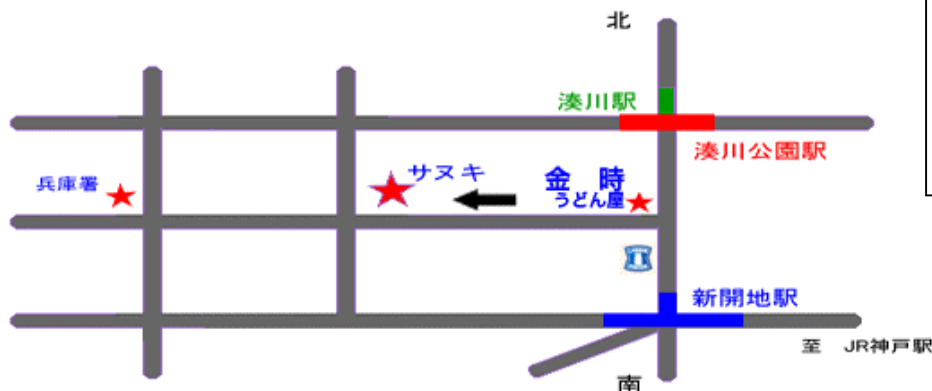

神戸サヌキ地図

神戸市営地下鉄 湊川公園駅下車 徒歩2分
神戸電鉄 湊川駅下車 徒歩3分
神戸高速鉄道 新開地駅下車 徒歩5分
(阪急、阪神、山陽)

JR神戸駅下車 徒歩15分

株式会社サヌキ

〒652-0047 神戸市兵庫区下沢通1-3-3

電話:078(575)2277

最寄り駅は神戸市営地下鉄 湊川公園駅

サヌキの周辺地図です。最寄り駅は神戸市営地下鉄 湊川公園駅です。

サヌキの会社は事務所で小売店の店構えではありませんので社内に在庫はございません。あらかじめご了承ください。

< 電車で来られる方(神戸市営地下鉄 湊川公園駅) >

新神戸、三宮から来られる方は”西神中央”行き、”名谷”行きに乗ってください。

降りる駅名は湊川公園駅です。三宮から3つめです。

湊川公園駅についたら、西側の階段(三宮からだ前側、横にエスカレーターがある階段)をのぼってください。

改札を出て、右側(売店方向)の階段を上がります。(エレベータでもOK)

外に出ると、大きな道に面したところにです。そこを右に歩きます。少し歩くと”金時”といううどん屋がでできます。その交差点をまた、右に曲がります。少し歩いて、最初の4つかどの右側がサヌキです。